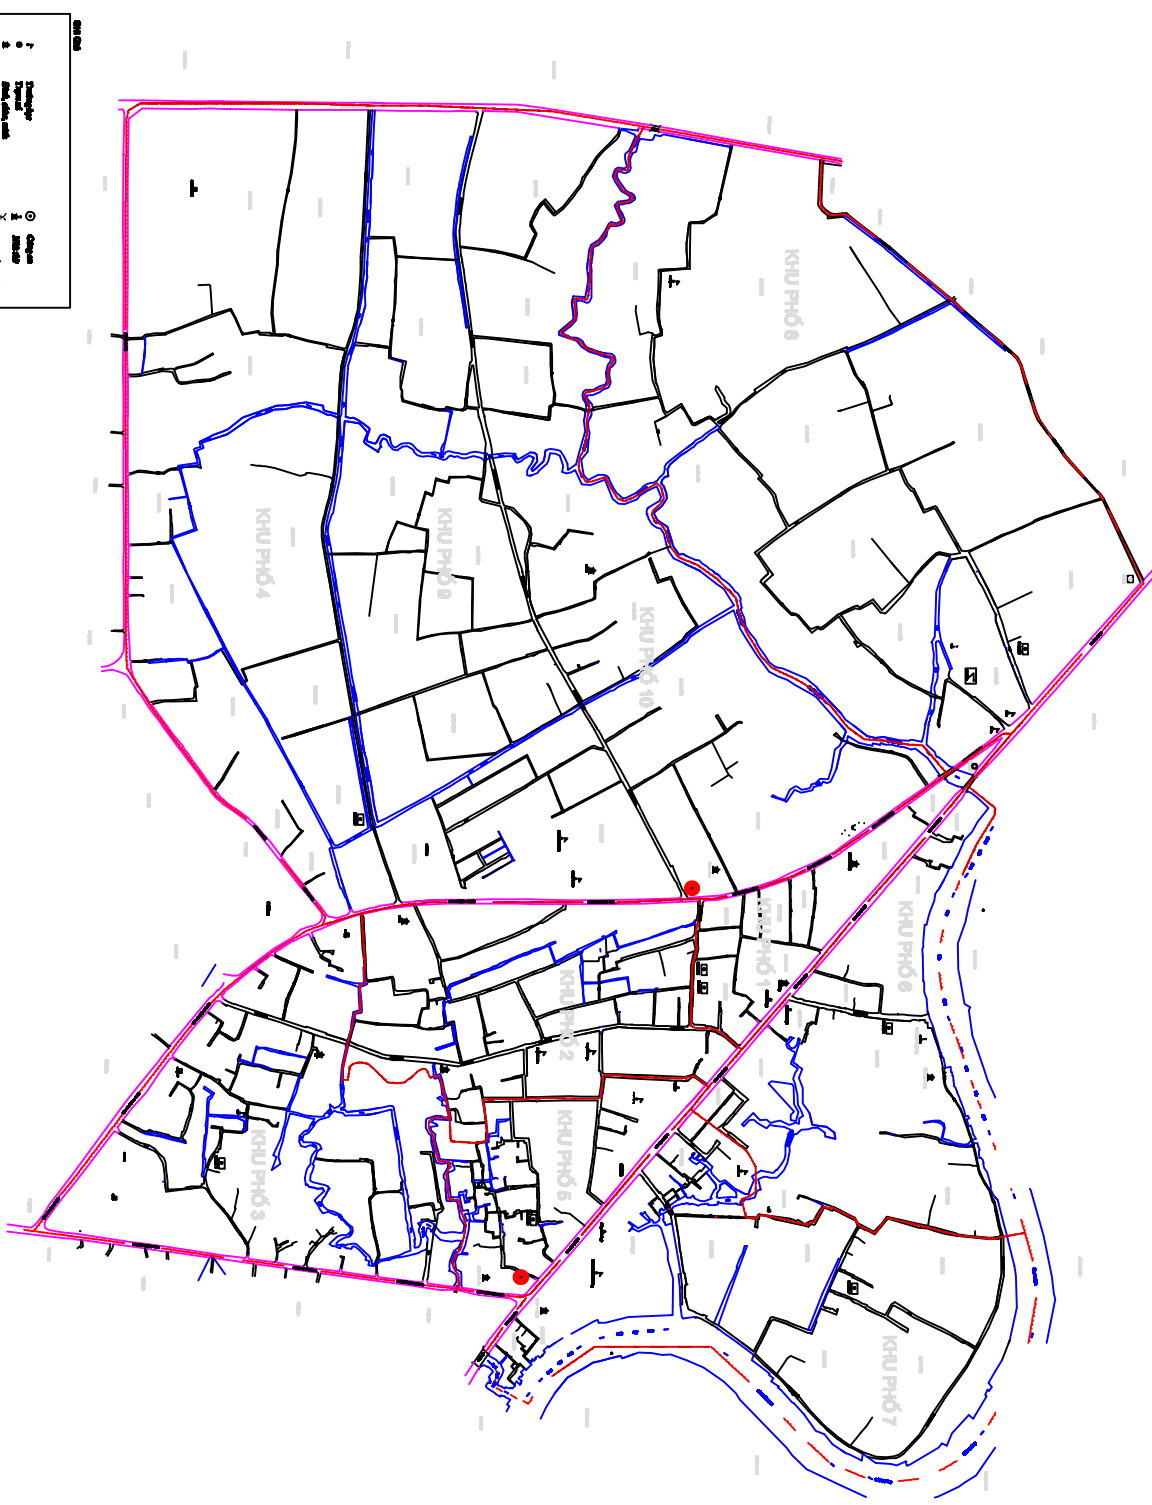

BẢN ĐỒ ĐỊA GIỚI HÀNH CHÍNH PHƯỜNG 5 - THÀNH PHỐ MỸ THO